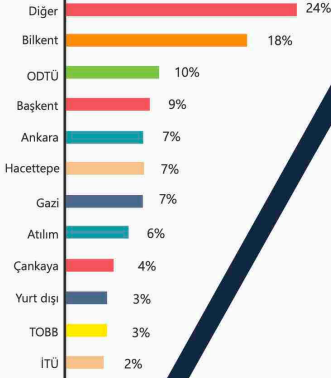

Üniversitelere Göre Dağılım