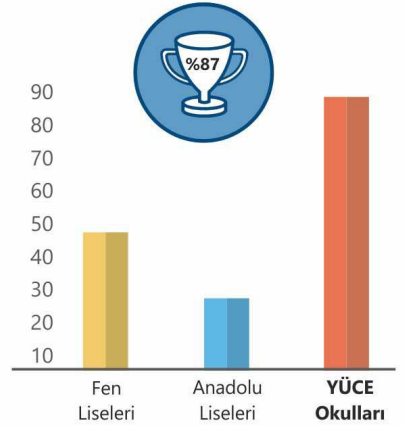

YKS 2020 İstatistikleri