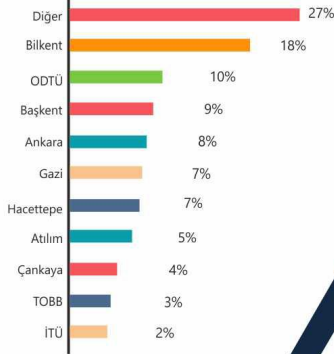

Üniversitelere Göre Dağılım